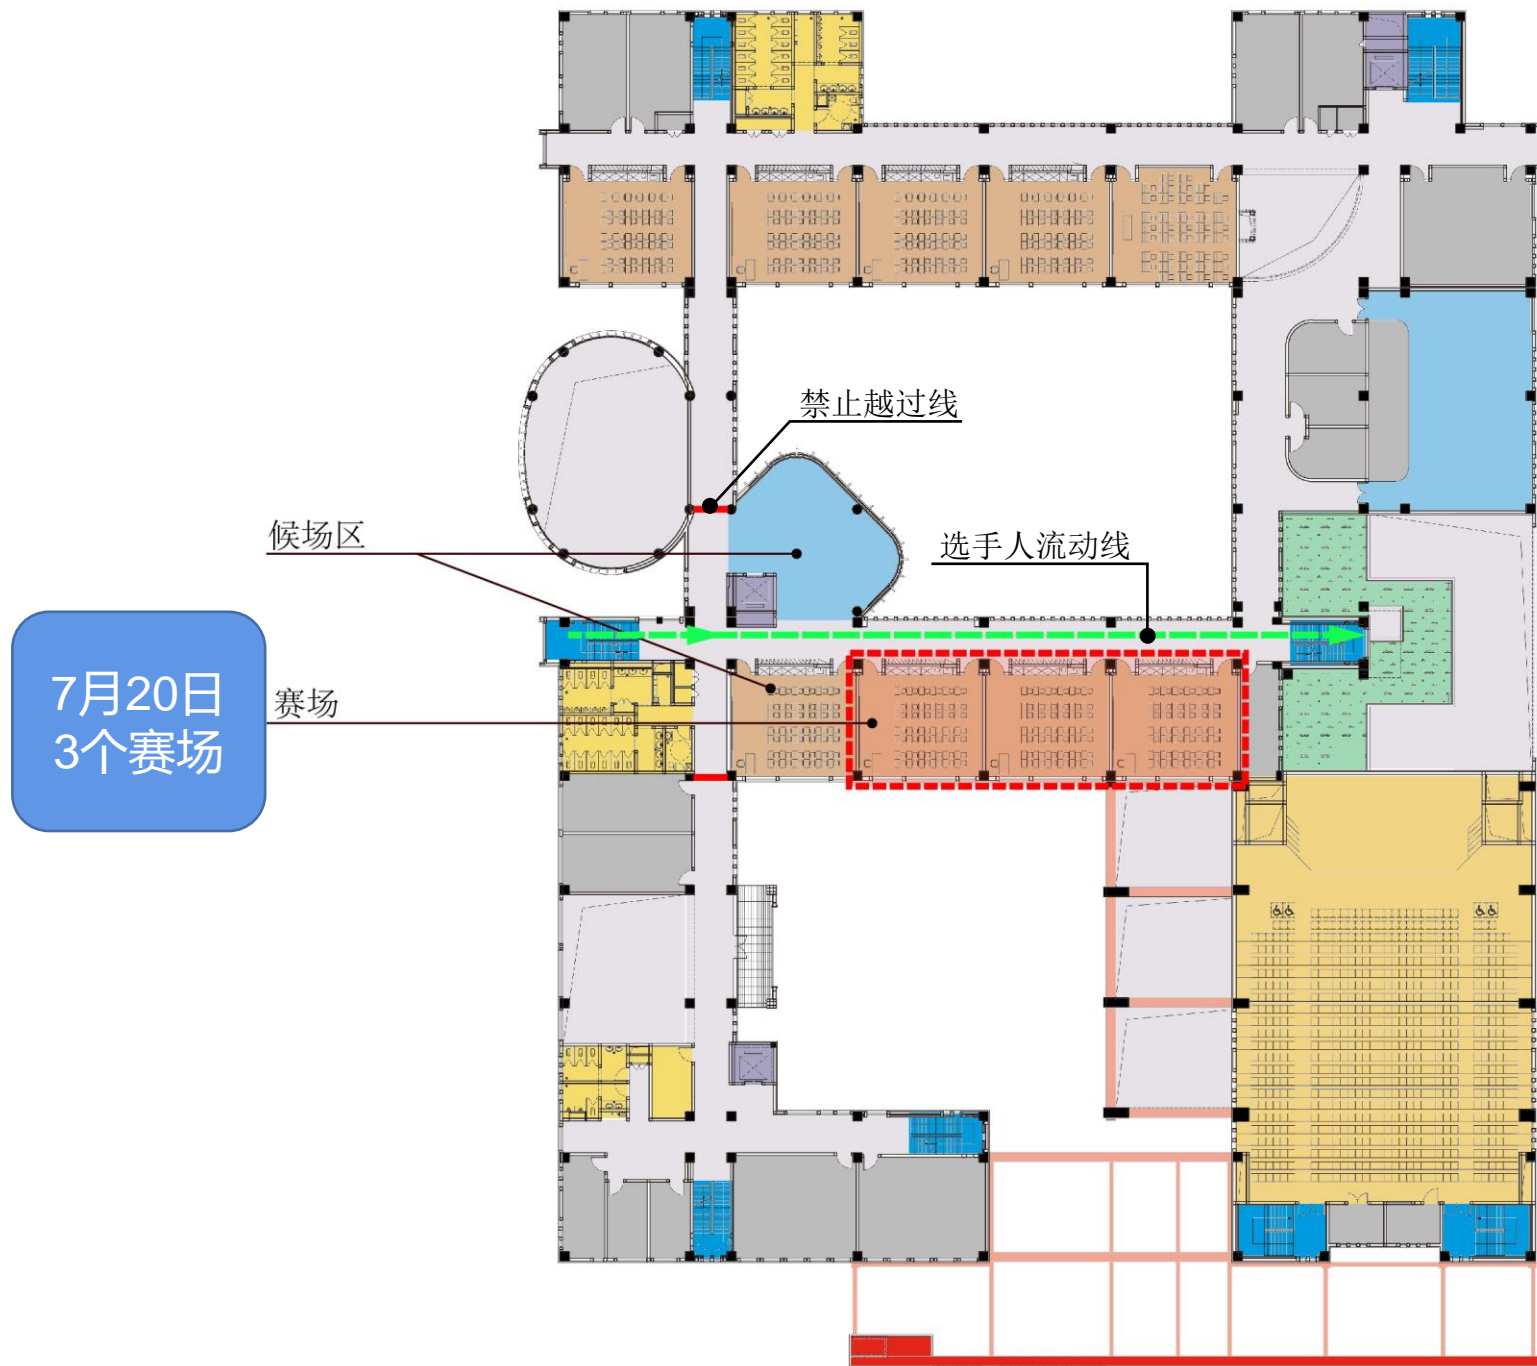

Y1

Y2

Y3

Y5

开幕式

家长休息区

家长休息区

开幕式场地

学校入口

一层“北斗智慧时空”创意小论文

7月20日、21日  
4个赛场

赛场

地下一层北斗应急救援应用挑战赛 检录备赛

地下二层北斗应急救援应用挑战赛

北京市一零一中怀柔校区

7月20日下午签到区