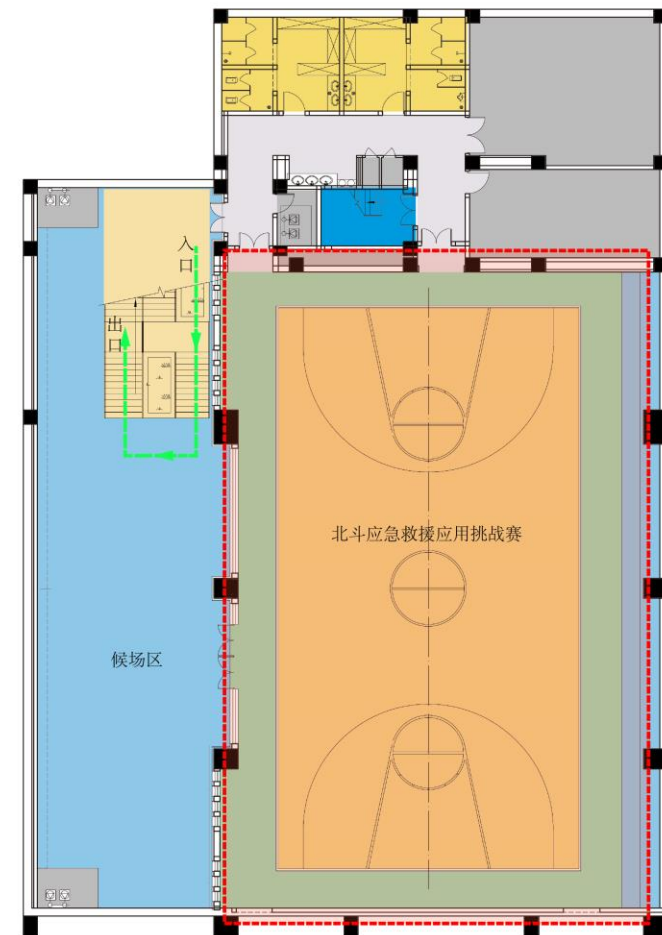

学校入口

一层“北斗智慧时空”创意小论文

7月20日、21日  
4个赛场

赛场

地下一层北斗应急救援应用挑战赛 检录备赛

地下二层北斗应急救援应用挑战赛

北京市一零一中怀柔校区

7月20日下午签到区