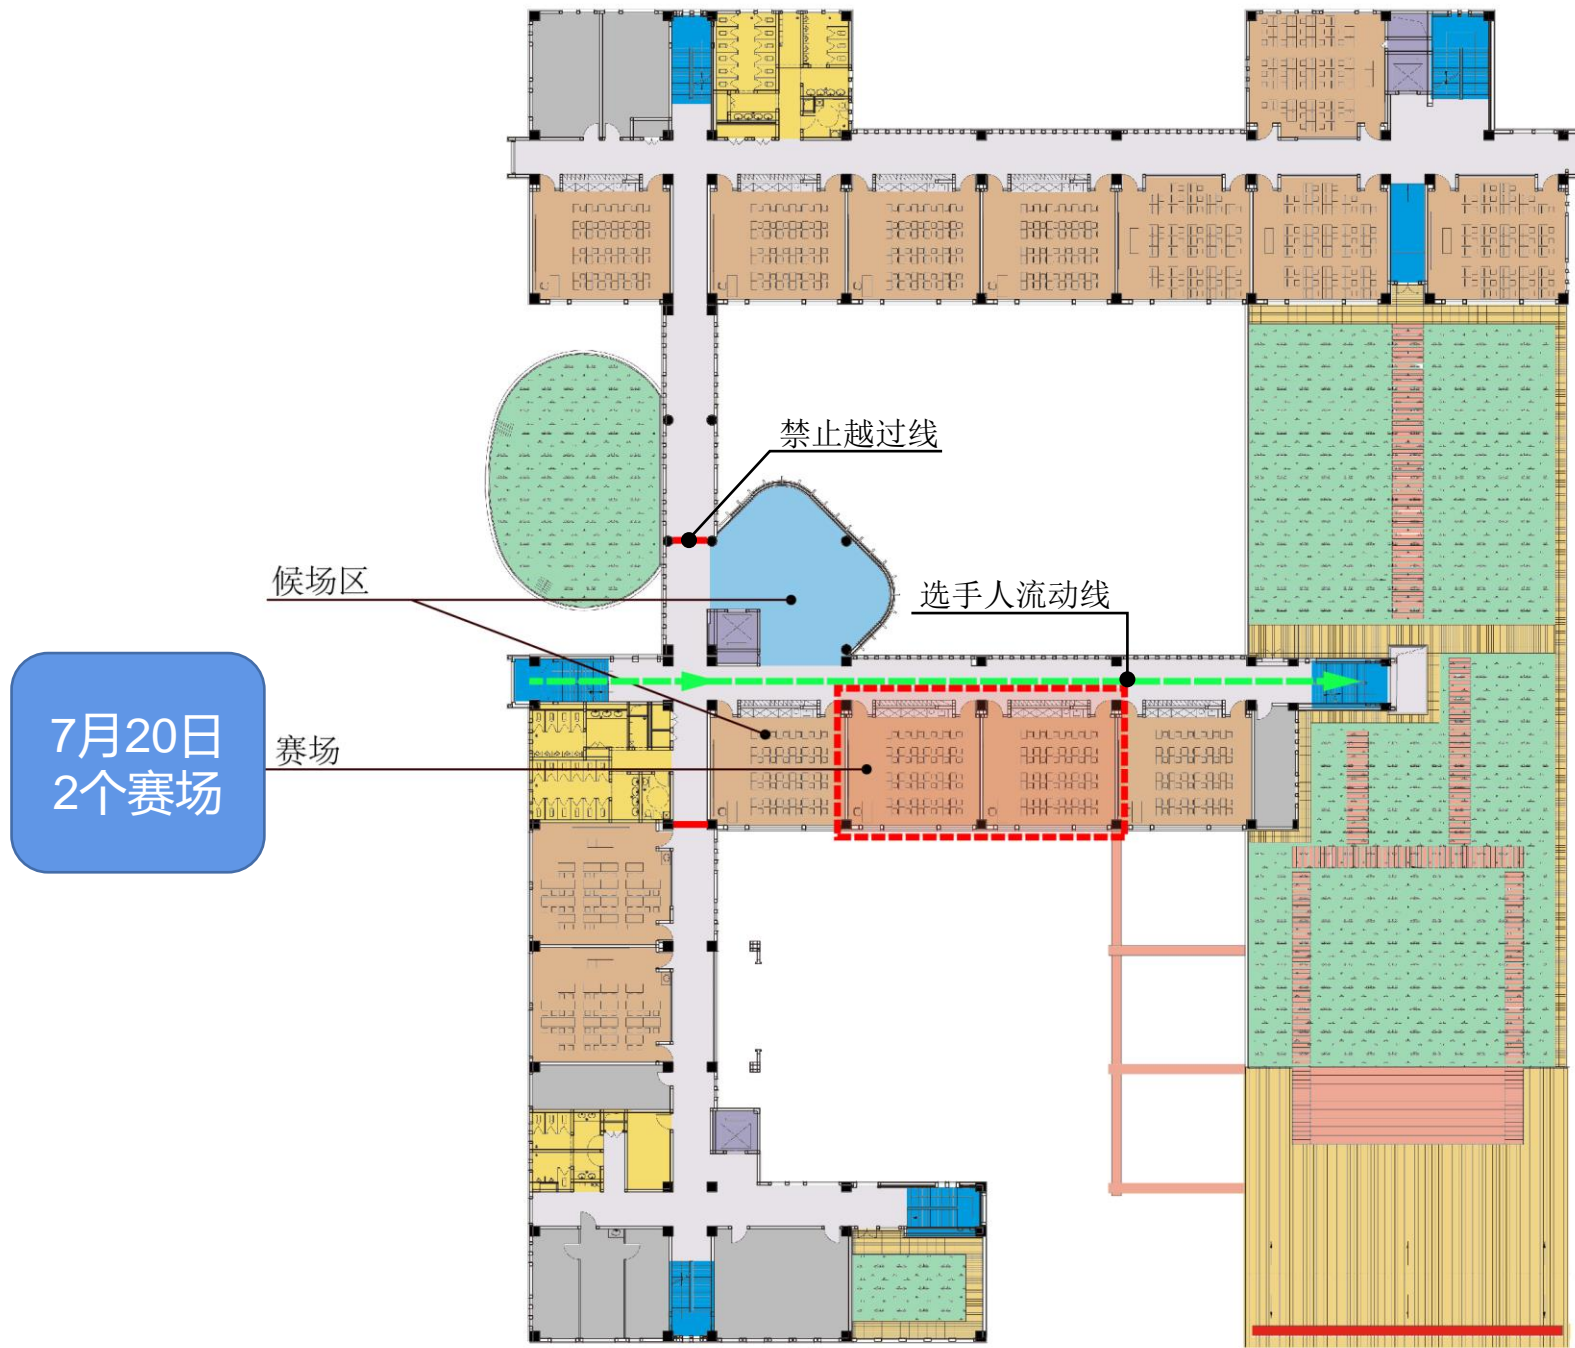

Y1

Y2

Y3

Y5

开幕式

家长休息区

家长休息区

开幕式场地

学校入口

一层“北斗智慧时空”创意小论文

7月20日、21日  
4个赛场

赛场

地下一层北斗应急救援应用挑战赛 检录备赛

地下二层北斗应急救援应用挑战赛

北京市一零一中怀柔校区

7月20日下午签到区