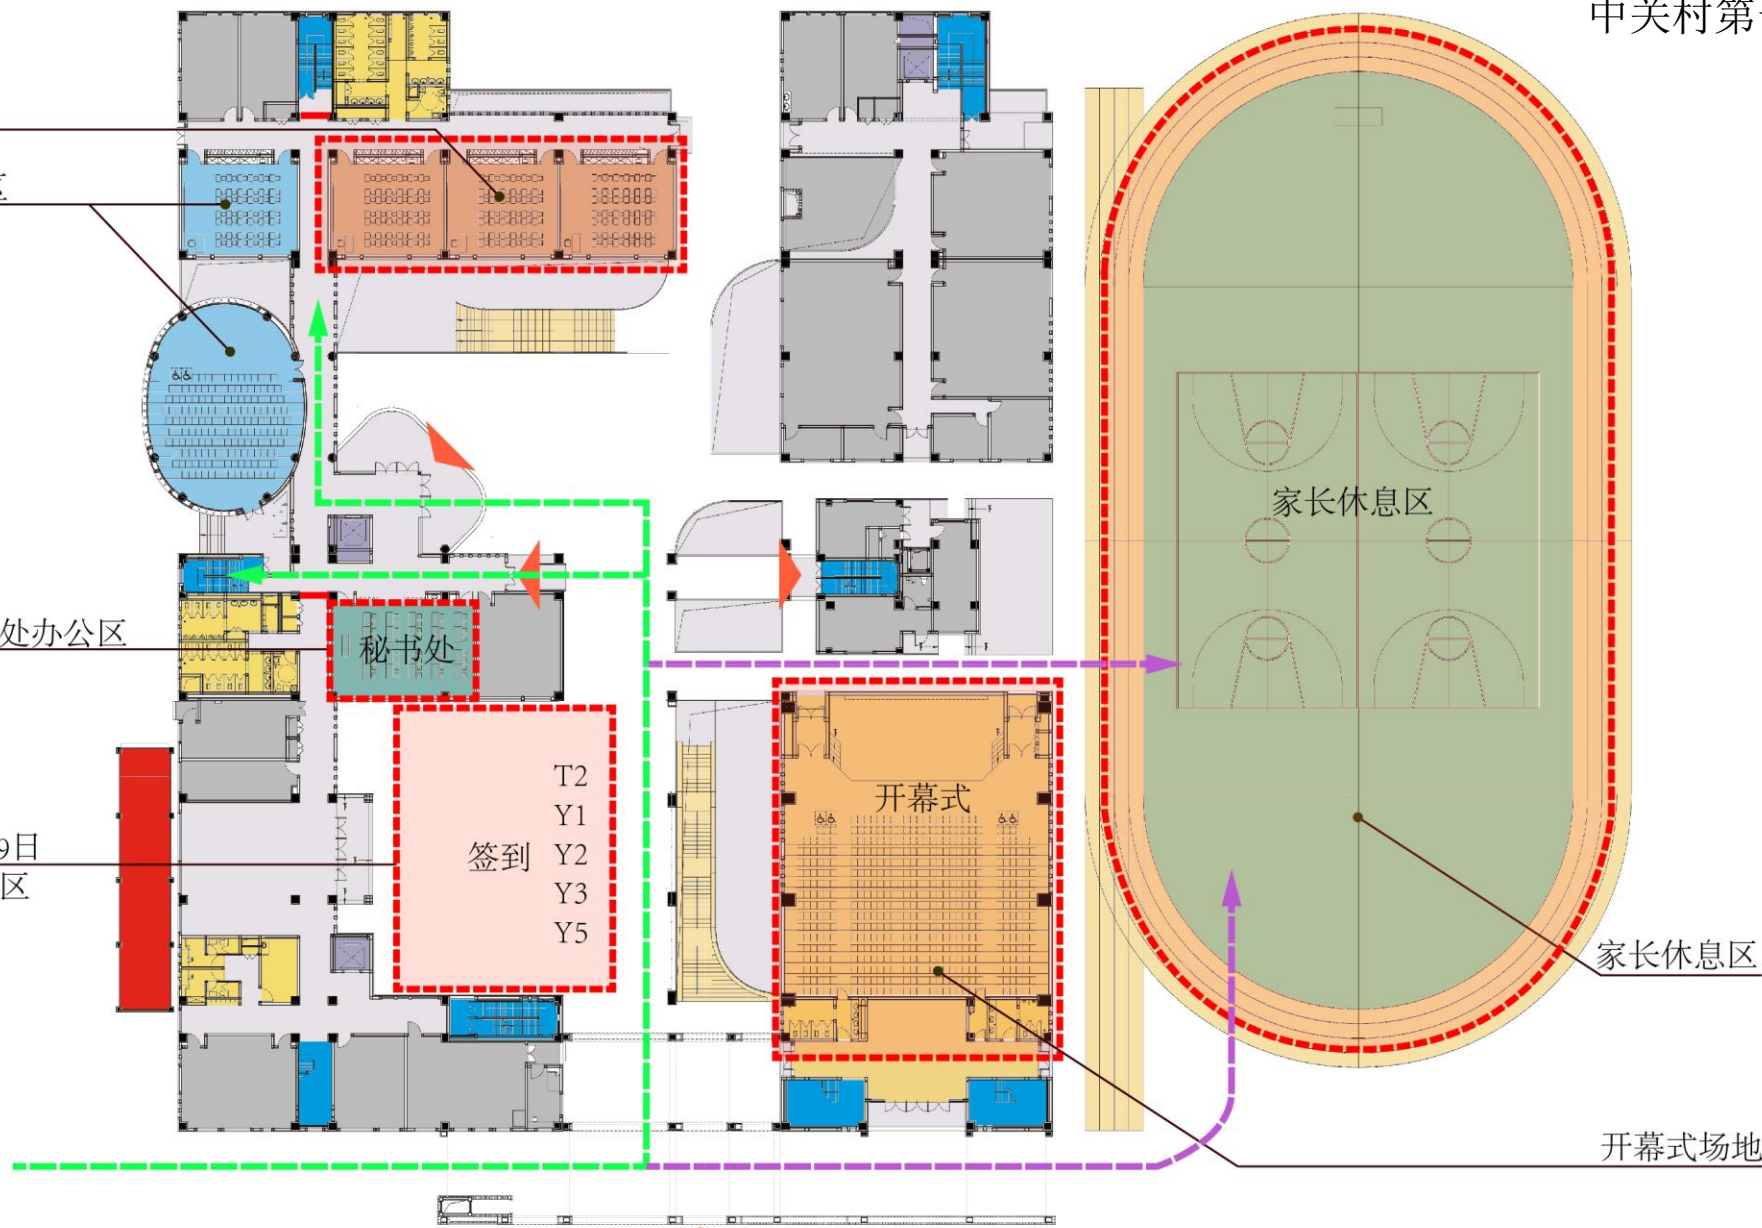

Y1

Y2

Y3

Y5

开幕式

家长休息区

家长休息区

开幕式场地

学校入口

一层“北斗智慧时空”创意小论文

7月20日、21日  
4个赛场

赛场

地下一层北斗应急救援应用挑战赛 检录备赛

地下二层北斗应急救援应用挑战赛

北京市一零一中怀柔校区

7月20日下午签到区