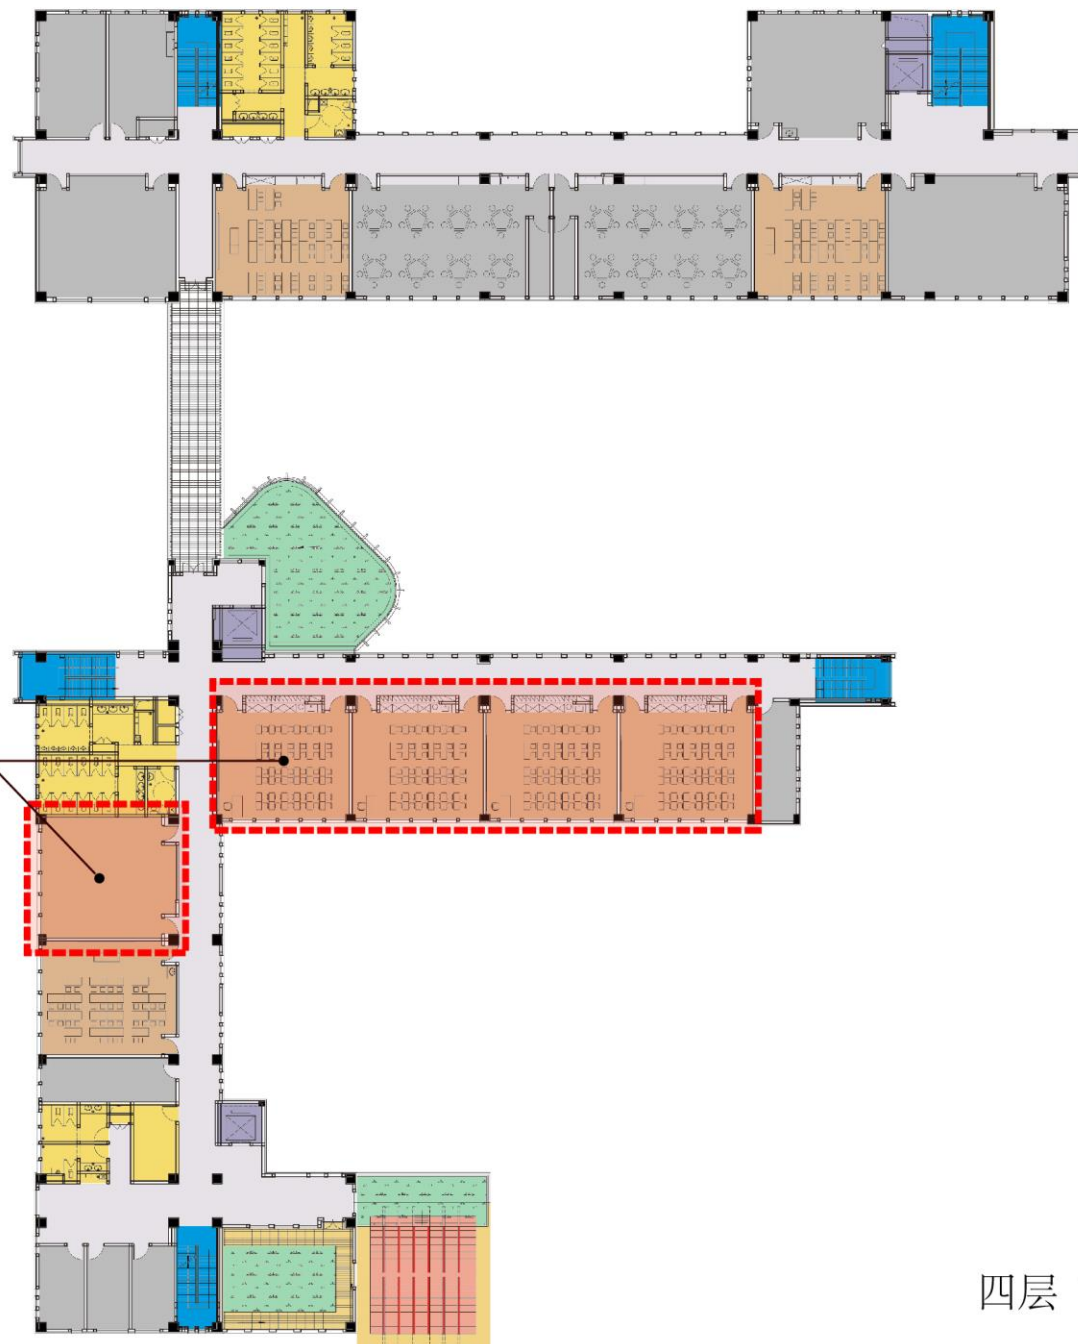

学校入口

一层“北斗智慧时空”创意小论文

7月20日、21日  
4个赛场

赛场

地下一层北斗应急救援应用挑战赛 检录备赛

地下二层北斗应急救援应用挑战赛

北京市一零一中怀柔校区

7月20日下午签到区