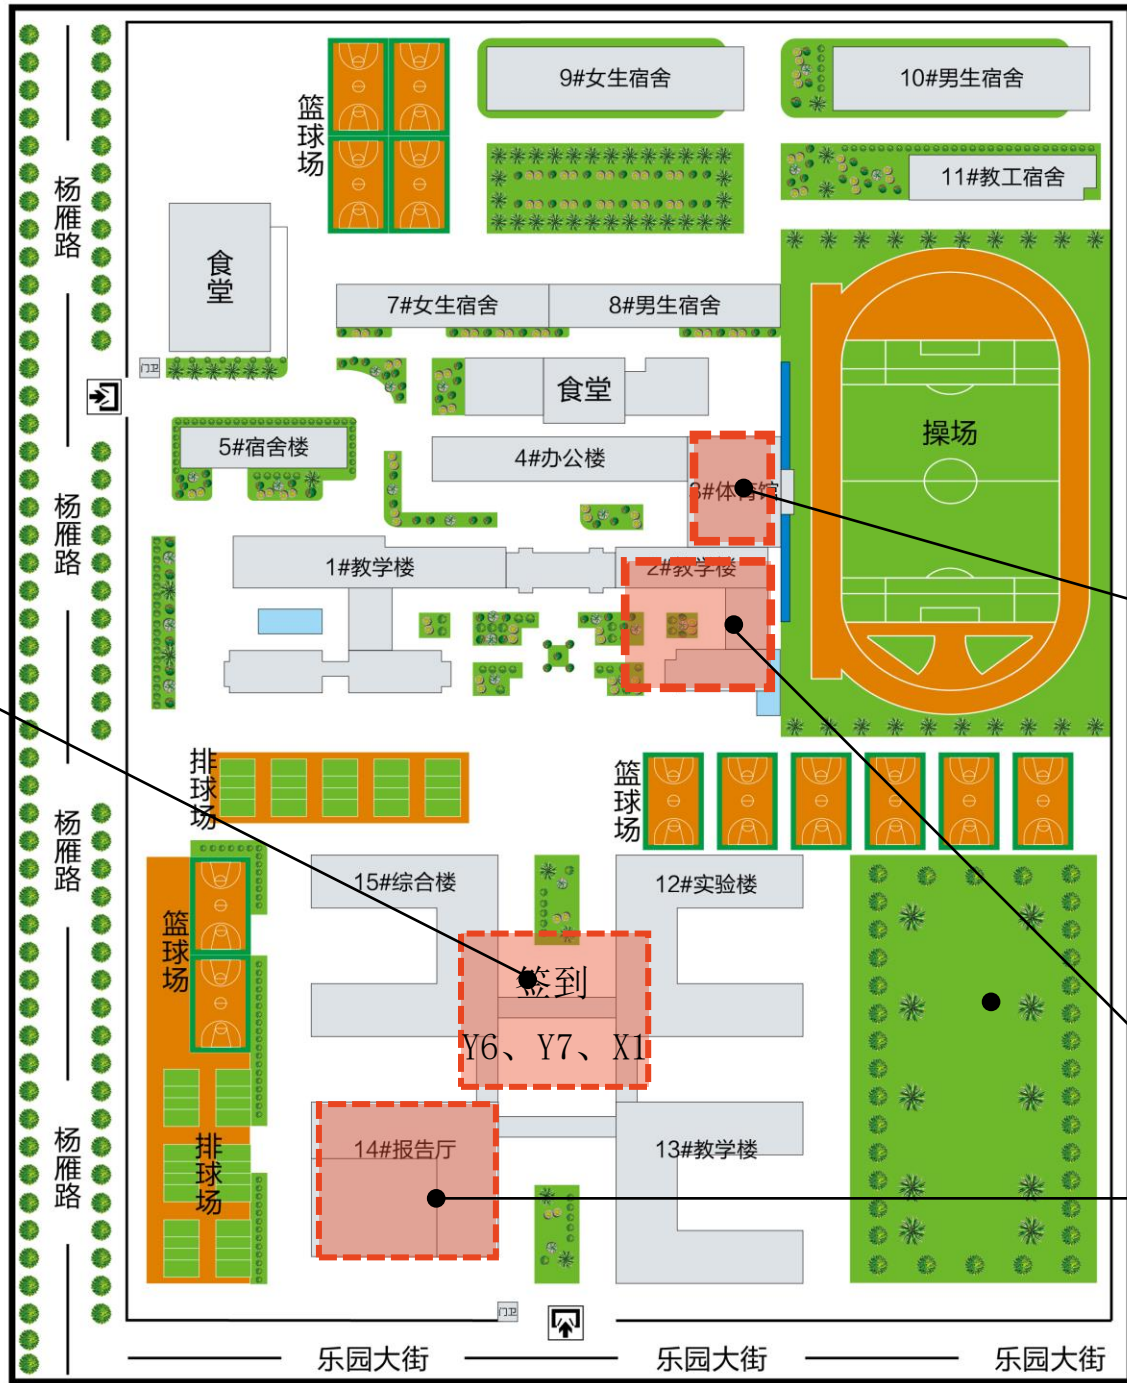

7月20日  
3个赛场

赛场

候场区

秘书处办公区

秘书处

7月19日  
签到区

签到

T2

Y1

Y2

Y3

Y5

开幕式

家长休息区

家长休息区

开幕式场地

学校入口

一层“北斗智慧时空”创意小论文

7月20日、21日  
4个赛场

赛场

地下一层北斗应急救援应用挑战赛 检录备赛

地下二层北斗应急救援应用挑战赛

北京市一零一中怀柔校区

7月20日下午签到区

无人机障碍  
飞行挑战赛

7月21日  
2个赛场

无人机多机编  
程协同任务赛  
北斗无人机编  
程应用创意赛

7月21日  
2个赛场, 上下  
午分开比赛。