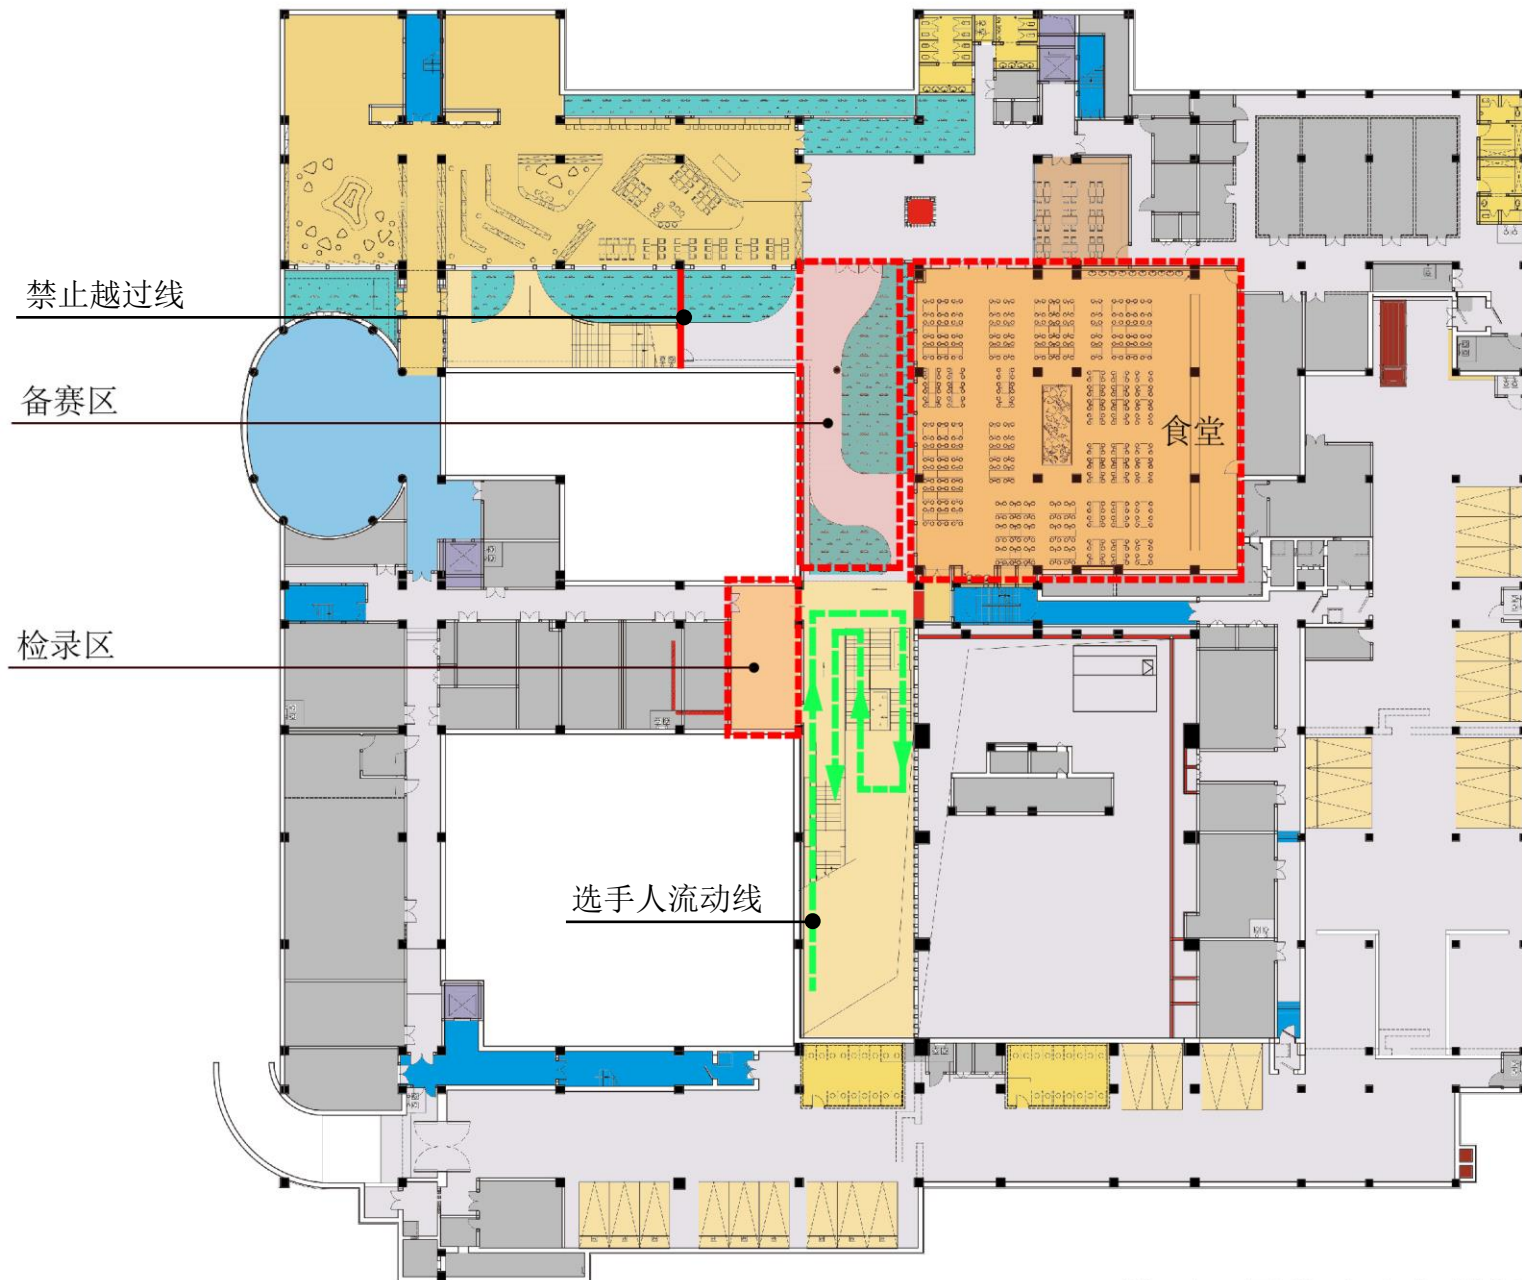

学校入口

一层“北斗智慧时空”创意小论文

7月20日、21日  
4个赛场

赛场

地下一层北斗应急救援应用挑战赛 检录备赛

地下二层北斗应急救援应用挑战赛

北京市一零一中怀柔校区

7月20日下午签到区